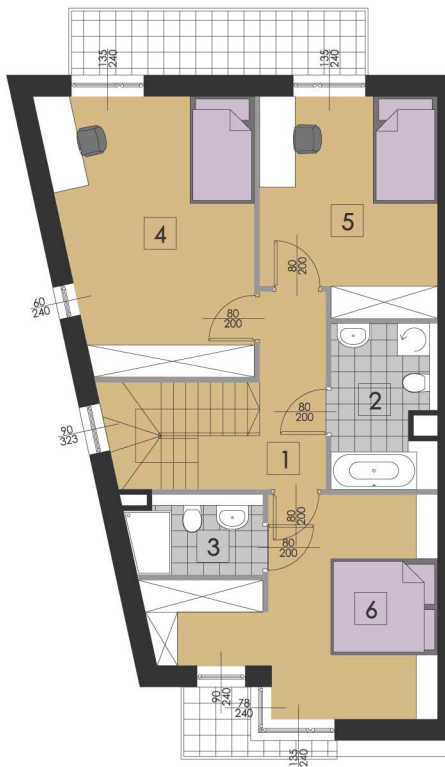

PIĘTRO

0 1 2 3 4 5m A4 SKALA 1:100

ZEBRA
ART STUDIO

PROJEKTANT

ZEBRA ART STUDIO

INWESTYCJA:
ul. Modlińska, Warszawa