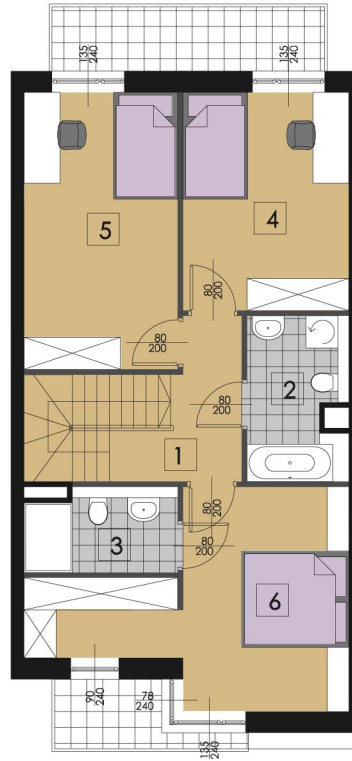

PIĘTRO

INWESTYCJA:
ul. Modlińska, Warszawa