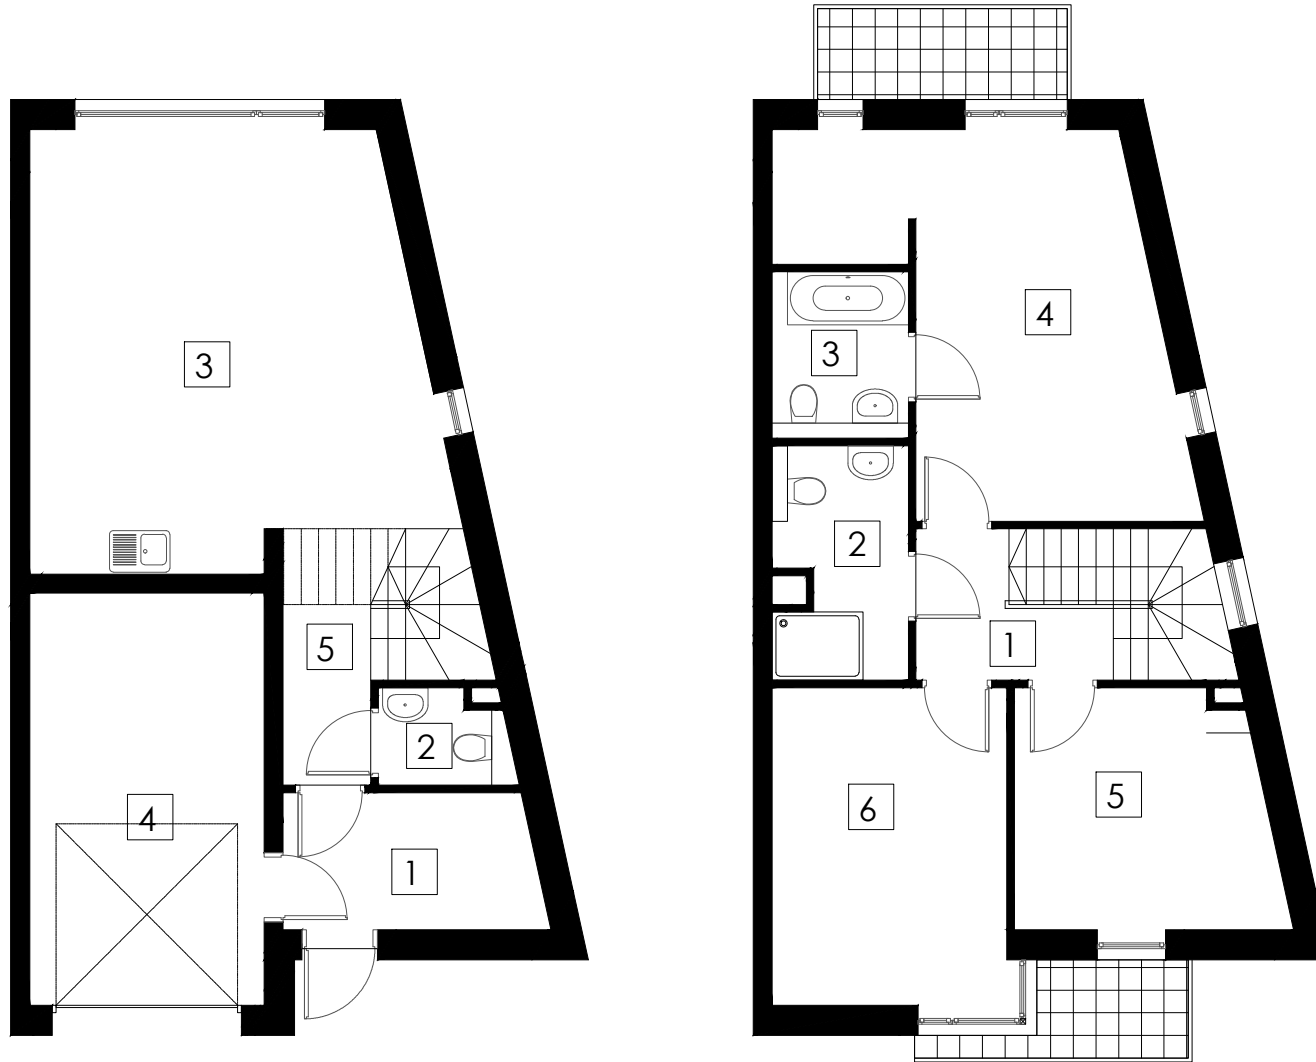

Skala 1:100

Orientacja

Rzut lokalu na kondygnacji budynku

Adres ul. Modlińska 326J
03-152 Warszawa

Mieszkanie 1

Nr	NAZWA POMIESZCZENIA PARTER	POW. [m ²]
1	wiatrołap	4.86
2	toaleta	1.86
3	pokój dzienny/aneks kuchenny	33.57
5	hall	5.25
POWIERZCHNIA UŻYTKOWA PARTER		45.54

Nr	NAZWA POMIESZCZENIA PIĘTRO	POW. [m ²]
1	komunikacja	7.55
2	łazienka	5.62
3	łazienka	4.44
4	sypialnia	12.26
5	sypialnia	14.38
6	sypialnia	17.22
POWIERZCHNIA UŻYTKOWA PIĘTRO		61.47

POWIERZCHNIA UŻYTKOWA PARTER+PIĘTRO		107.01
4	pomieszczenie przynależne- garaż	16.69
BILANS POWIERZCHNI PARTER+PIĘTRO		
1	Powierzchnia użytkowa	107.01
2	Powierzchnia przynależna	16.69

PARTER

PIĘTRO